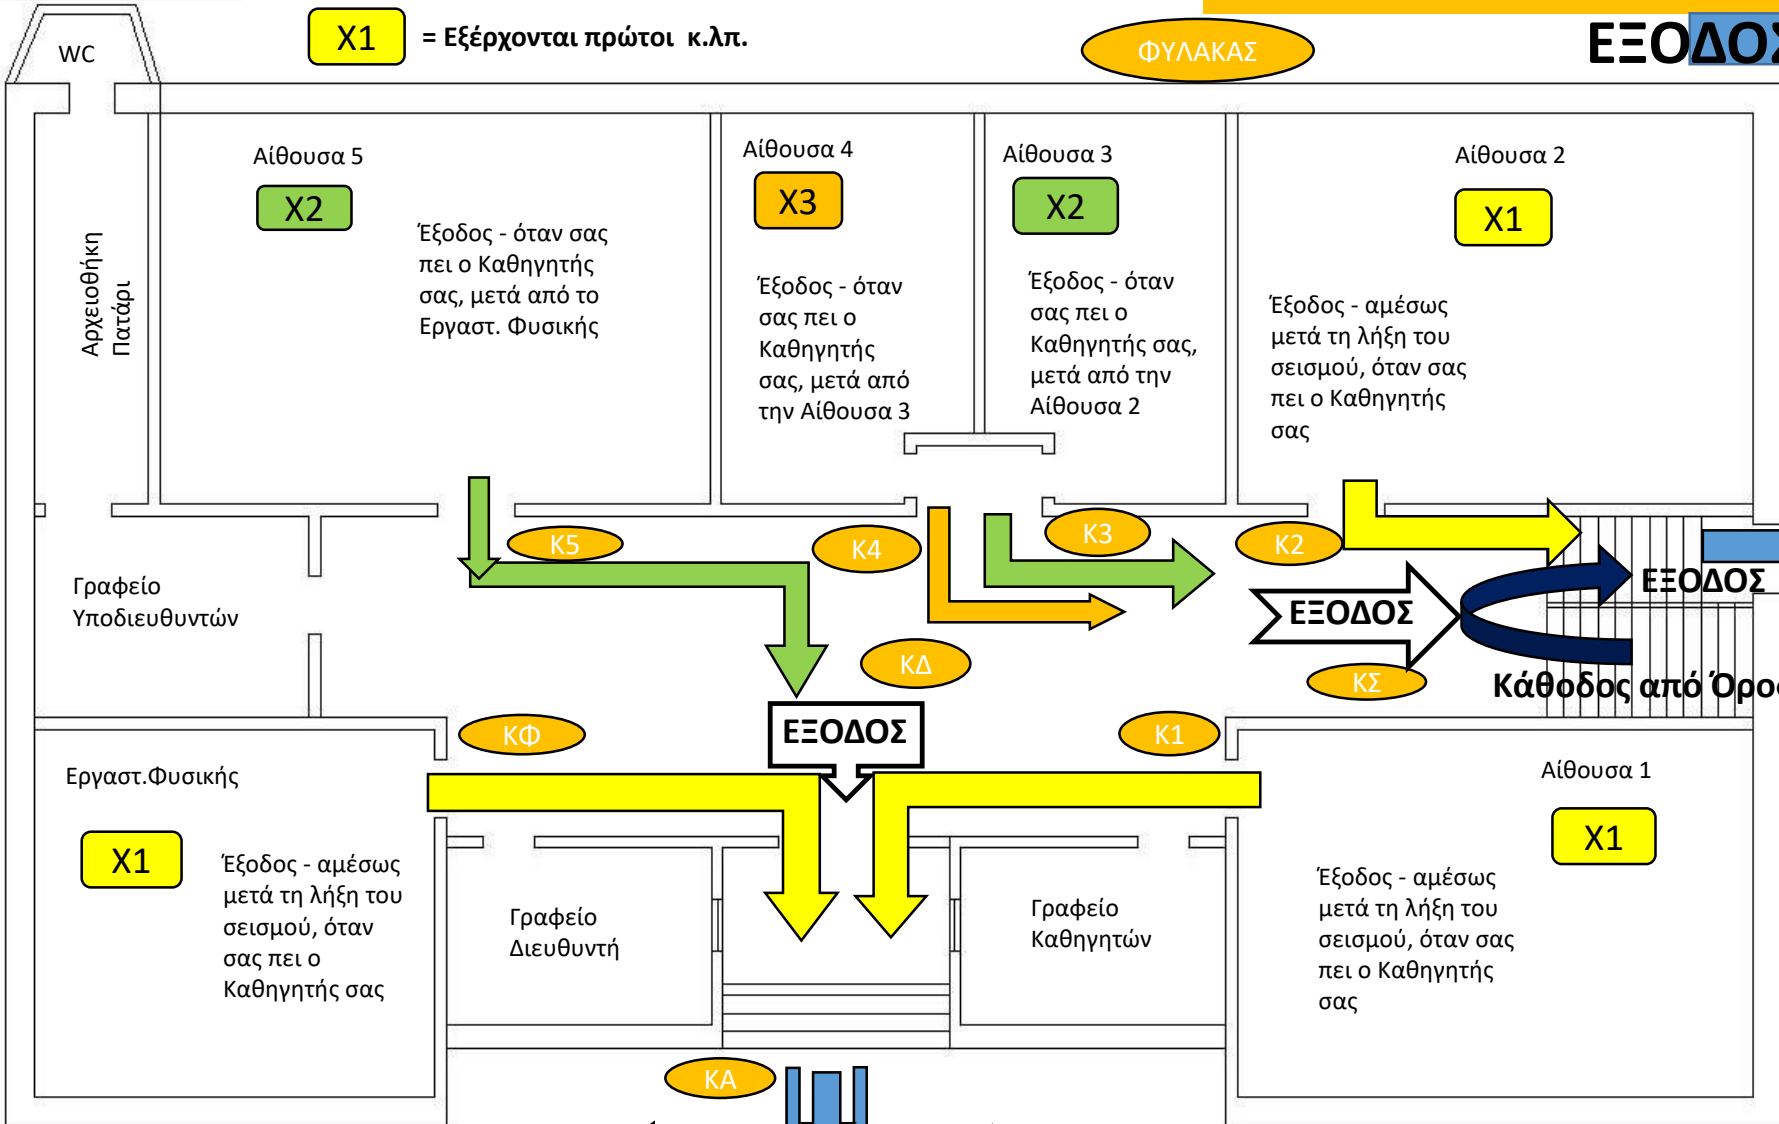

ΙΣΟΓΕΙΟ

Κ... = Καθηγητής

Χ... = Χρόνος αναχώρησης

Χ1 = Εξέρχονται πρώτοι κ.λπ.

Νότια Πίσω Αυλή

ΓΗΠΕΔΟ ΜΠΑΣΚΕΤ στο Parking
ΧΩΡΟΣ ΣΥΓΚΕΝΤΡΩΣΗΣ ΟΛΩΝ
ΤΩΝ ΜΑΘΗΤΩΝ ΤΟΥ **ΛΥΚΕΙΟΥ**

ΦΥΛΑΚΑΣ

ΕΞΟΔΟΣ

ΚΕ

Α
ν
α
τ
ο
λ
ι
κ
ή

Α
υ
λή

Δ
υ
τ
ι
κ
ή

Α
υ
λή

ΕΞΟΔΟΣ
προς
Λεωφόρο

Βόρεια Αυλή

- Κ... = Καθηγητής
- Χ... = Χρόνος αναχώρησης
- Χ1 = Εξέρχονται πρώτοι κ.λπ.

Κ... = Καθηγητής

Χ... = Χρόνος αναχώρησης

Χ1 = Εξέρχονται πρώτοι κ.λπ.

Αίθουσα 14

Χ1

Έξοδος - αμέσως
μετά τη λήξη του
σεισμού, όταν σας
πει ο Καθηγητής
σας

Κ14

Αίθουσα 13