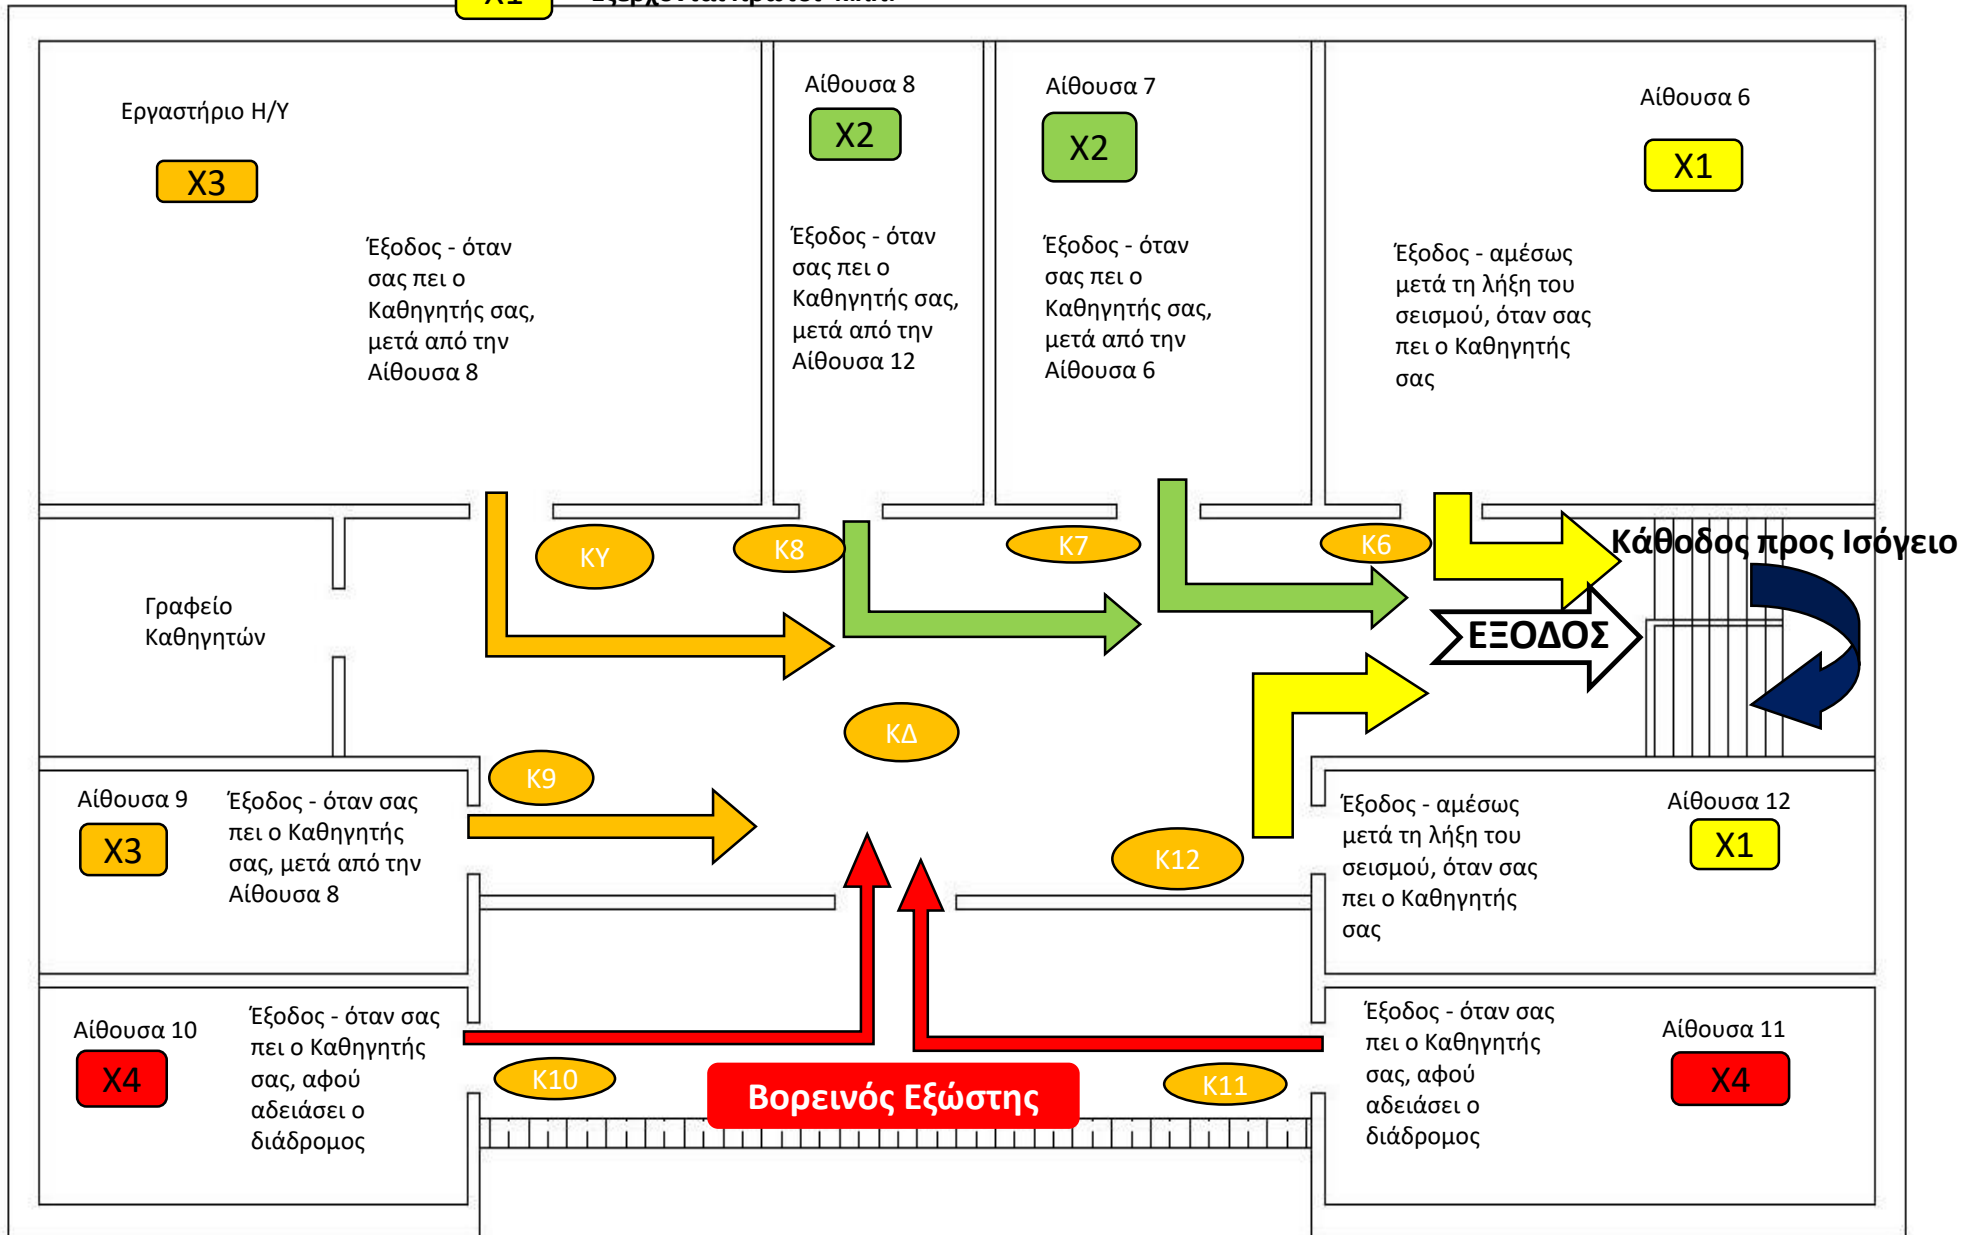

ΙΣΟΓΕΙΟ

Κ... = Καθηγητής

Χ... = Χρόνος αναχώρησης

Χ1 = Εξέρχονται πρώτοι κ.λπ.

Νότια Πίσω Αυλή

ΓΗΠΕΔΟ ΜΠΑΣΚΕΤ στο Parking
ΧΩΡΟΣ ΣΥΓΚΕΝΤΡΩΣΗΣ ΟΛΩΝ
ΤΩΝ ΜΑΘΗΤΩΝ ΤΟΥ **ΛΥΚΕΙΟΥ**

ΦΥΛΑΚΑΣ

ΕΞΟΔΟΣ

ΚΕ

Α
ν
α
τ
ο
λ
ι
κ
ή

Α
υ
λή

Δ
υ
τ
ι
κ
ή

Α
υ
λή

ΕΞΟΔΟΣ
προς
Λεωφόρο

Βόρεια Αυλή

- Κ... = Καθηγητής
- Χ... = Χρόνος αναχώρησης
- Χ1 = Εξέρχονται πρώτοι κ.λπ.

Κ... = Καθηγητής

Χ... = Χρόνος αναχώρησης

Χ1 = Εξέρχονται πρώτοι κ.λπ.

Αίθουσα 14

Χ1

Έξοδος - αμέσως
μετά τη λήξη του
σεισμού, όταν σας
πει ο Καθηγητής
σας

Κ14

Αίθουσα 13

Χ1

Έξοδος - αμέσως
μετά τη λήξη του
σεισμού, όταν σας
πει ο Καθηγητής
σας

Κ13

ΠΡΟΣΟΧΗ
υπάρχουν
παιδιά
του
ΓΥΜΝΑΣΙΟΥ

ΓΥΜΝΑΣΙΟ

ΚΥΛΙΚΕΙΟ

ΦΥΛΑΚΑΣ

WC